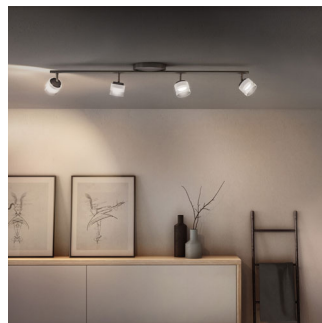

Nastavitelné bodové světlo

Namířte světlo požadovaným směrem jednoduchým nastavením, otočením nebo nakloněním bodové hlavy lampy.

Úspora energie

Oproti ostatním běžným žárovkám tato úsporná žárovka Philips šetří energii, a tak vám pomáhá šetřit vaše peníze i životní prostředí.

Vytvořte stylovou atmosféru

Svítidlo je navrženo tak, aby splňovalo nejmodernější požadavky, trendy a styly, takže bezproblémově zapadne do vašeho interiéru a vytvoří atmosféru, jakou jste vždy chtěli.

Perfektní relaxace a atmosféra

Obývací pokoj je srdcem každého domova – místem, kde se scházejí a relaxují rodiny a kde tráví čas se svými hosty. Osvětlení obývacího pokoje nebo ložnice musí být flexibilní a musí se snadno přizpůsobit různým typům použití v průběhu dne. Pečlivé umístění různých zdrojů světla a hra s vrstvením světla také přispívá k vytvoření dojmu prostoru a propůjčuje pokoji světlý vzhled a pocit otevřenosti.