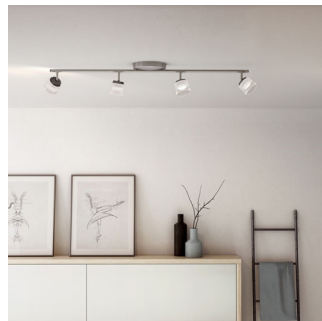

Nastavitelné bodové světlo

Namířte světlo požadovaným směrem jednoduchým nastavením, otočením nebo nakloněním bodové hlavy lampy.

Úspora energie

Oproti ostatním běžným žárovkám tato úsporná žárovka Philips šetří energii, a tak vám pomáhá šetřit vaše peníze i životní prostředí.

Vytvořte stylovou atmosféru

Svítidlo je navrženo tak, aby splňovalo nejmodernější požadavky, trendy a styly, takže bezproblémově zapadne do vašeho interiéru a vytvoří atmosféru, jakou jste vždy chtěli.

Perfektní relaxace a atmosféra

Obývací pokoj je srdcem každého domova – místem, kde se scházejí a relaxují rodiny a kde tráví čas se svými hosty. Osvětlení obývacího pokoje nebo ložnice musí být flexibilní a musí se snadno přizpůsobit různým typům použití v průběhu dne. Pečlivé umístění různých zdrojů světla a hra s vrstvením světla také přispívá k vytvoření dojmu prostoru a propůjčuje pokoji světlý vzhled a pocit otevřenosti.